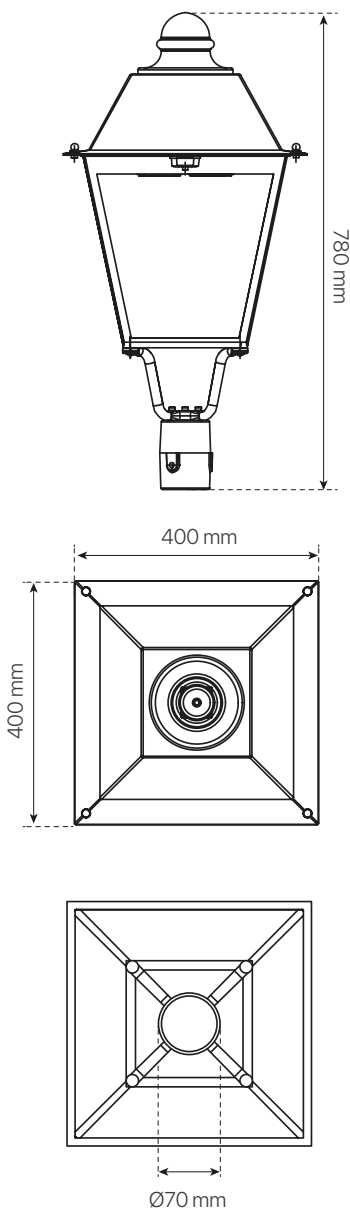

villa  
ficha técnica  
datasheet

ref. 5551398

Nombre / Name	Villa
Referencia / Reference	5551398
Materiales / Materials	Aluminio / Aluminum
Difusor / Diffuser	PC
Potencia / Power	40W
Temperatura de color / color temperature	4000K
Flujo luminoso / Lumens	4083lm
Dimable / Dimmable	ON-OFF
Ángulo de apertura / Beam angle	120°
Ángulo de inclinación / Inclination angle	-
IP	66
IK	08
F.P./P.F.	>0,95
UGR	-
IRC / CRI	>80
Chip	PHILIPS Lumileds 3030
Driver	MEAN WELL XLG
Vida media ( duración ) / Average life	50.000h
Clase energética / Energy class	A+
Aislamiento eléctrico / Electrical isolation	Clase I / Class I
Colores / Colors	Negro / Black RAL 9017
Medida exterior / Product size	400mm x 400mm x 780mm
Protección contra Sobretensiones / surge protections	10kV
Tª (ambiente/trabajo) / Tª (enviroment/work)	-30°C ~ 55°C
Input	AC100 ~ 240V
Output	DC22~54V
Frecuencia / Frequency	50/60Hz
Peso / Weight	6,31kg
Certificados / Certificates	CE & RoHS
Garantia / Warranty	2 años / 2 years

### datasheet

ref. 5551398

Potencias disponibles / Available powers:

40W • 2000K • 3305lm

40W • 2700K • 3889lm

40W • 4000K • 4083lm

60W • 2000K • 6529lm

60W • 2700K • 7811lm

60W • 4000K • 8065lm

- Disponibles más potencias, **consultar**.
- More powers available, **please ask us**.

Desglose de piezas / Breakdown of parts: